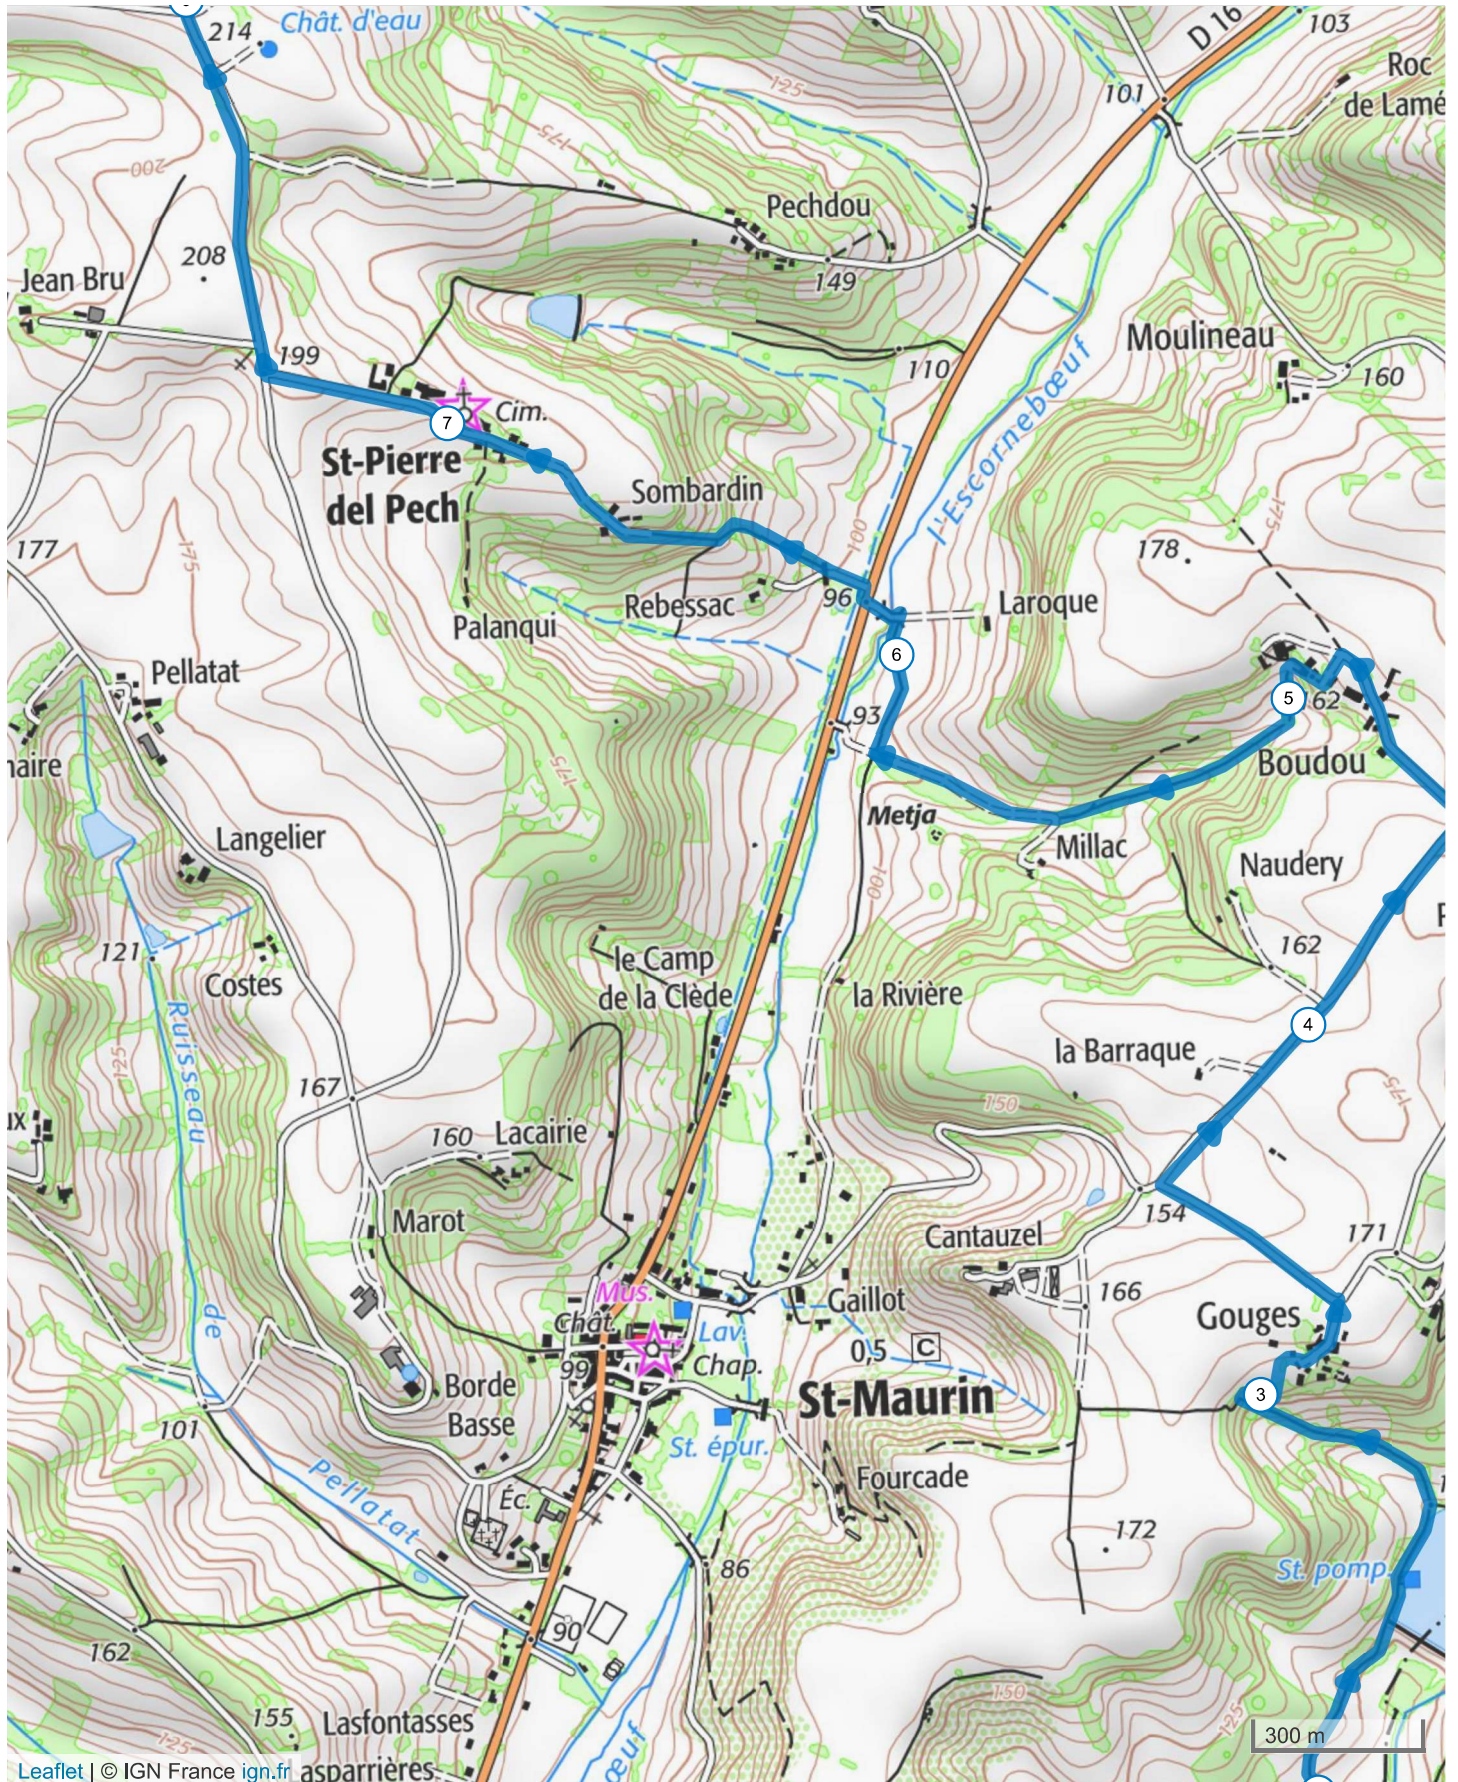

# 10516729 | Cyclisme - VTT | MONTJOI BEAUVILLE

Saint-Maurin -> Beauville

17.711 km 356 m 227 m 85 m 224 m

Leaflet | © IGN France ign.fr asparrières

Le droit de reproduction est strictement réservé à un usage personnel et privé. Lors de la pratique de votre activité, veuillez à respecter les propriétés et chemins privés et assurez-vous de la praticabilité du parcours.

© 2019 Openrunner